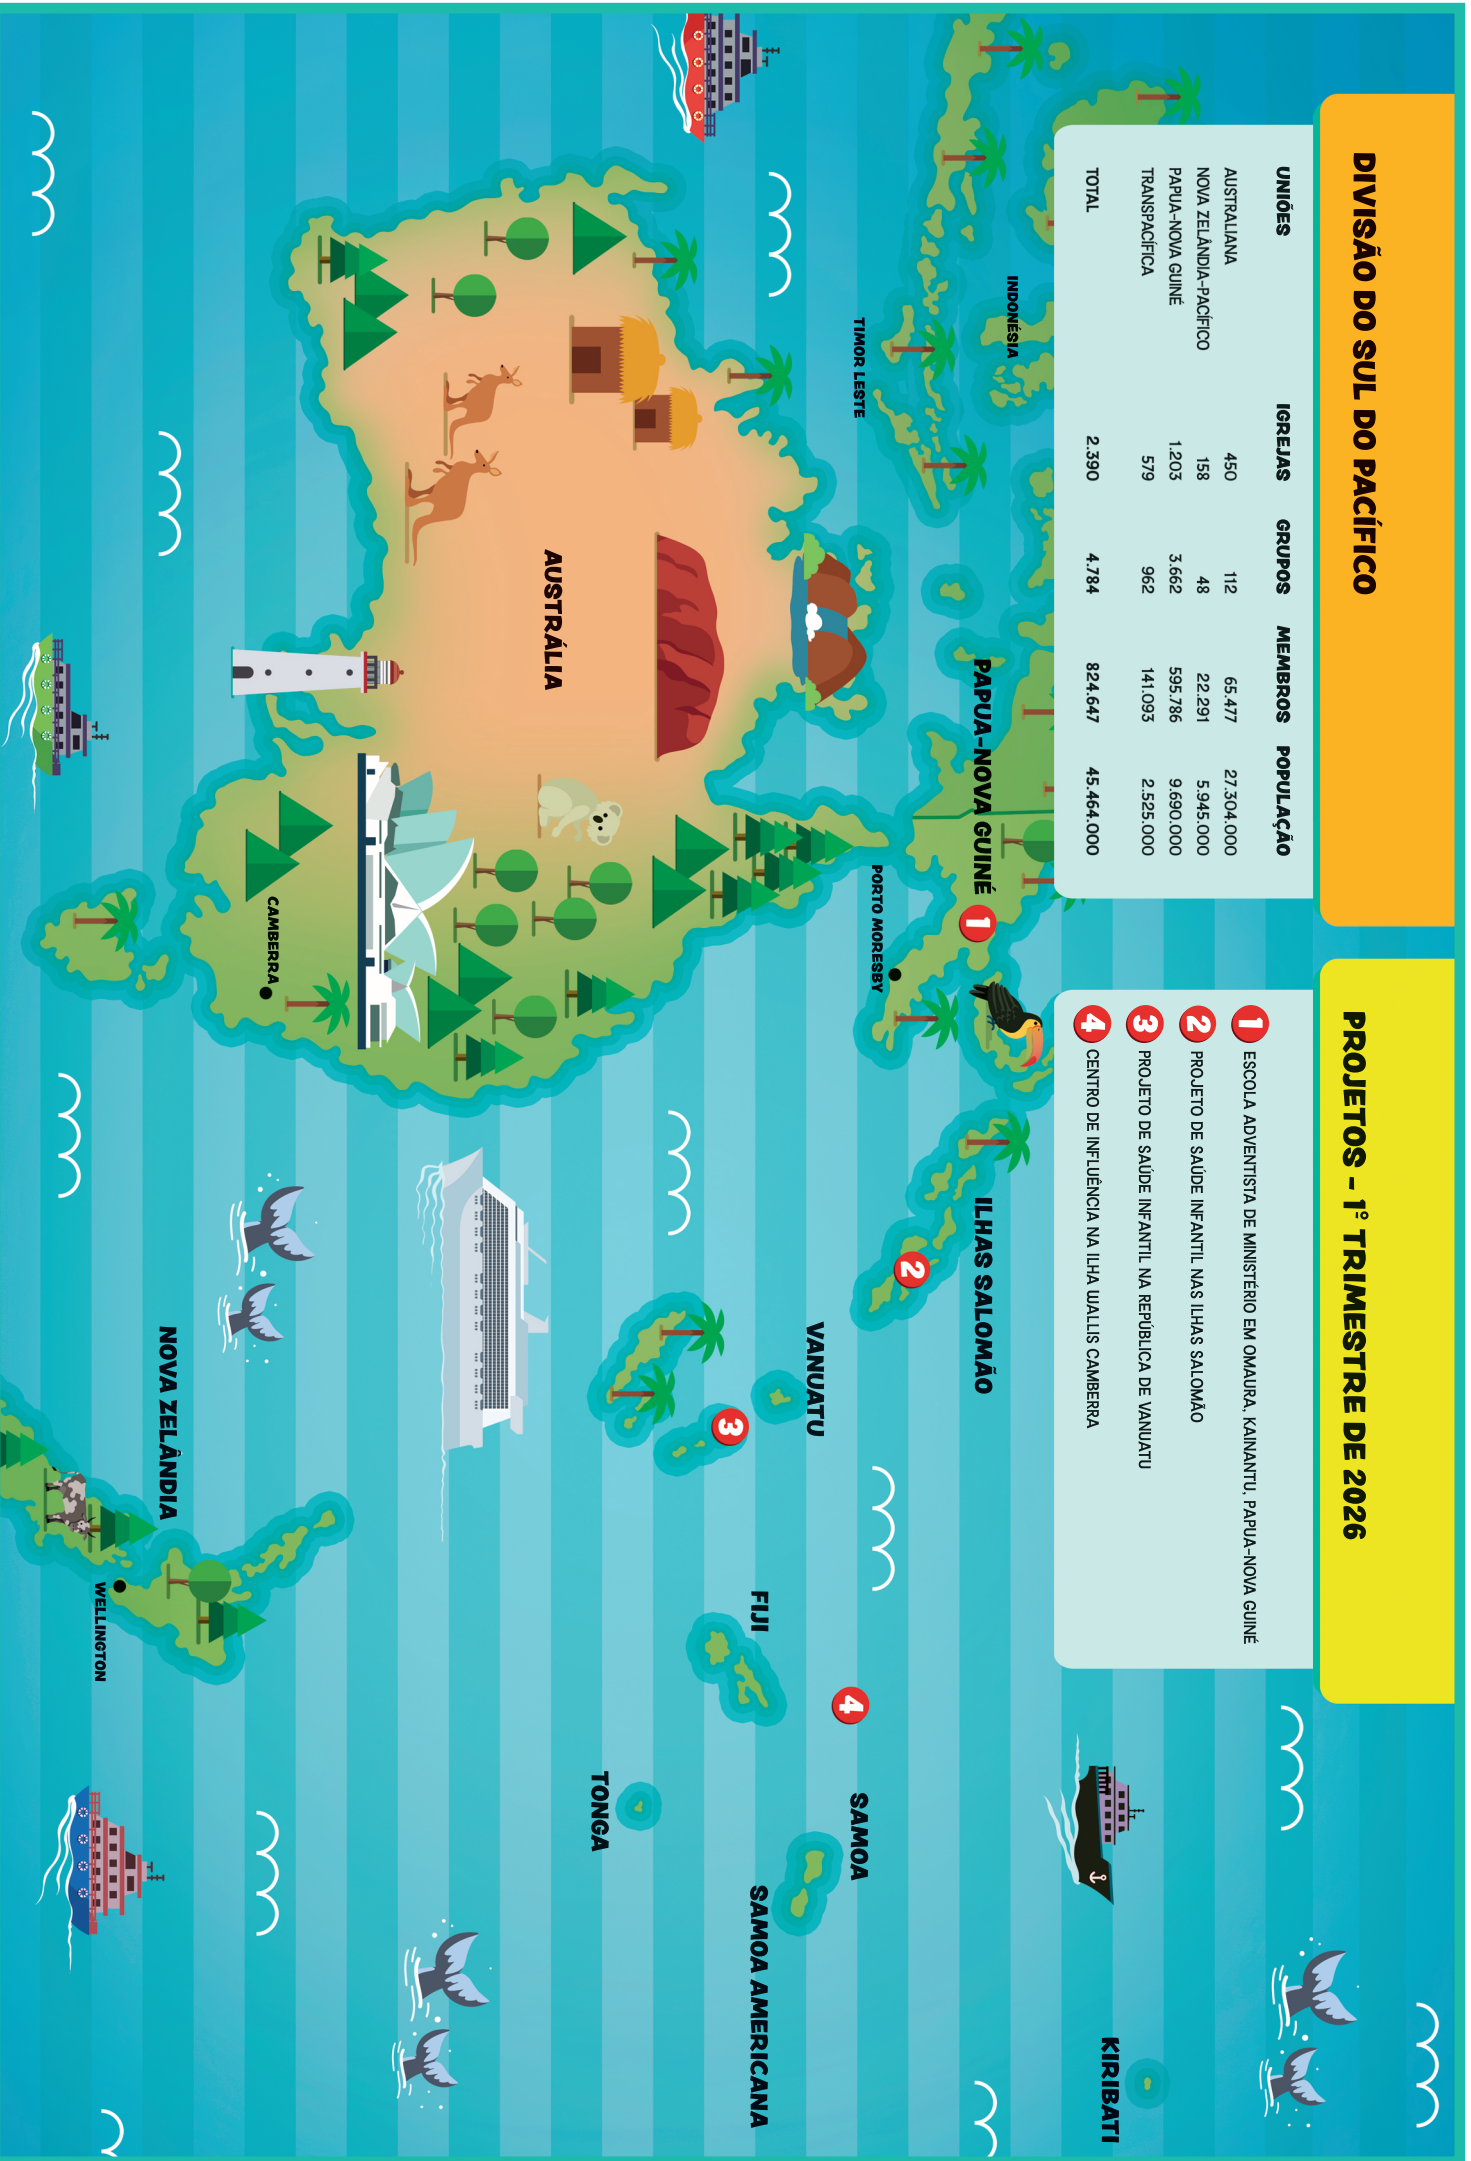

# SEMANA 4

Cola os quadrados nos respetivos lugares.

## PROJETOS - 1º TRIMESTRE DE 2026

- 1** ESCOLA ADVENTISTA DE MINISTÉRIO EM OMAURA, KAINANTU, PAPUA-NOVA GUINÉ
- 2** PROJETO DE SAÚDE INFANTIL NAS ILHAS SALOMÃO
- 3** PROJETO DE SAÚDE INFANTIL NA REPÚBLICA DE VANUATU
- 4** CENTRO DE INFLUÊNCIA NA ILHA WALLIS CAMBERRA